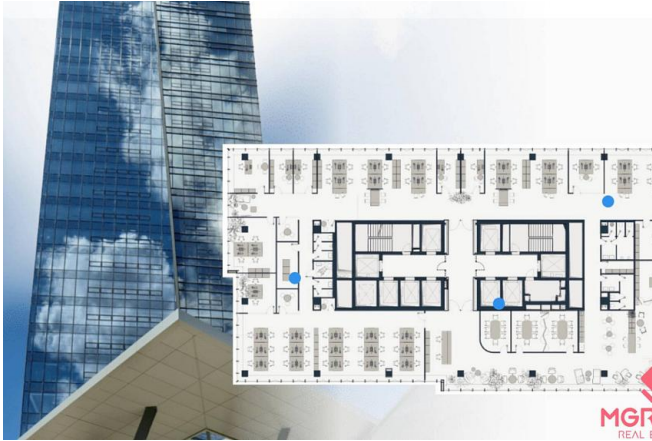

Administratíva 340m², NIVY TOWER, Mlynské Nivy

Cena | Prenájom

17,8 € / m²/mesiac

Kraj:
Okres:
Obec:
Ulica: Mlynské nivy

Kategória: Komerčné a prevádzkové priestory
Druh: kancelárie
Podlahová plocha: 340.54 m²
Na poschodí: 26

Vlastnosti

Siete:
Počet garáží: 1
Vlastníctvo: iné

Popis nehnuteľnosti

Ponúkame vám na prenájom administratívne priestory o celkovej výmere 349,54m² na 26NP novej dominanty bratislavského downtownu - objekte NIVY TOWER. Najmodernejšie technológie, energetická úspornosť, trvalá udržateľnosť, bezkontaktné vstupy, smart parking, užívateľská aplikácia, rôzne služby a praktické systémy v dynamicky sa rozvíjajúcej zóne mesta - Nové Nivy, s priamym napojením na medzinárodnú autobusovú stanicu a nákupné centrum Nivy. Reštaurácie, kaviarne, kantína, fitness, terasa, zastávka MHD, stojany na bicykle, elektronabíjacia stanica, zdvojená podlaha, otvárateľné okná, prístup 24/7, čistiareň, sprchy, layout na mieru, recepcia, atd. Stav shell and core, cena od 17,80 Eur/m²/mes + energie + DPH, kontribúcia dokončenia priestorov. Províziu neplatíte!

Nehuteľnosť predáva

Maklér: Mgr. Liliana Čerteková
Telefón: 0907417900
E-mail: liliana@mgreal.sk